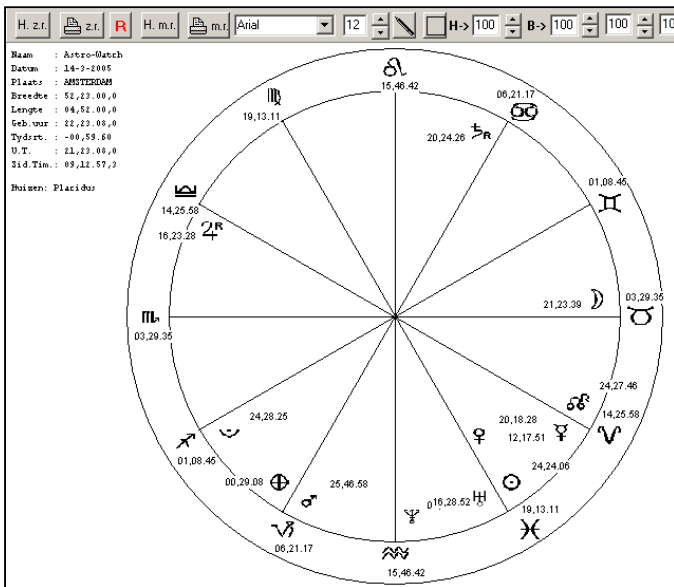

Nieuw per maart 2005: een zeer professioneel aspectentrapje:

Aspectentrap												Declinatie	Vaste Sterren binnen de 1°		
☉	☽	♃	♄	♅	♆	♇	♈	♉	♊	♋	♌	MC	Asc	03,06.58 N	
☽	☉													18,29.41 N	ALCYONE (MAAN - MARS) 29,24,05 Sier
♃		☽	☉											05,07.07 N	
♄			♃	☽	☉									12,26.01 Z	
♅				♃	♄	☽	☉							03,08.04 N	COPLA (MAAN - VENUS) 24,29,21 Maagd
♆					♃	♄	♅	☽	☉					02,03.42 Z	
♇						♃	♄	♅	♆	☽	☉			20,13.27 Z	HAN (SAT - VENUS) 08,38,15 Boogsch.
♈							♃	♄	♅	♆	♇			18,19.54 N	
♉								♃	♄	♅	♆			10,11.36 Z	
♊									♃	♄	♅			21,26.33 N	
♋										♃	♄			15,46.17 Z	
♌											♃			22,03.54 N	
♍												MC	Asc	23,22.06 N	DIRAH (MERC - VENUS) 04,42,36 Kreeft
♎														01,21.59 Z	ZANIAH (MERC - VENUS) 04,14,29 Weegsch.

De Astro-Watch in combnatie met de horoskooptekening: