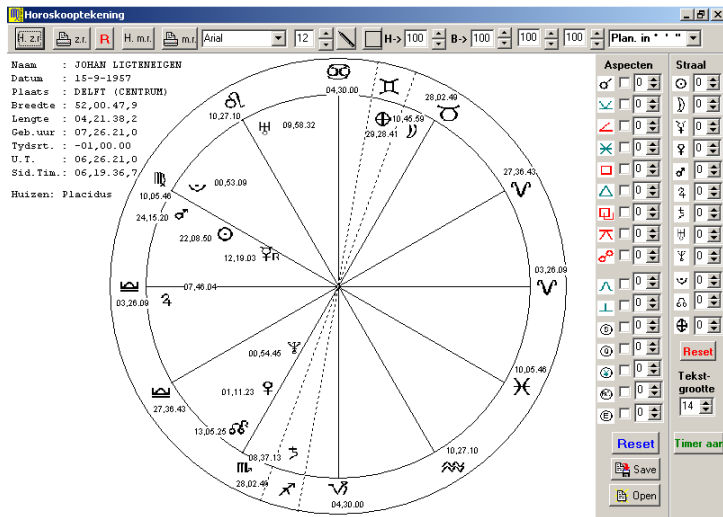

0% Page 1 of 1

Info scherm met internetverwijzing

Uw persoonlijke registratie in het programma ingebouwd

Nieuw per februari 2005: Astro-Watch, live planeten en huizen op basis van actuele PC-datum en -tijd:

Nieuw per maart 2005: De Horoskooptekening standaard.

Volledig instelbaar met kleur van tekst en achtergrondkleur:

Ook met aspectlijnen, alles instelbaar:

Nieuw per maart 2005: een zeer professioneel aspectentrapje: