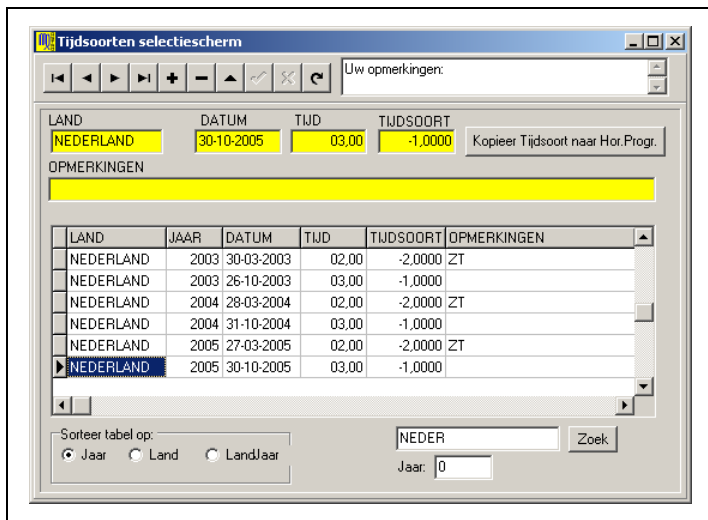

Tijdsoorten zoeken voor diverse landen: