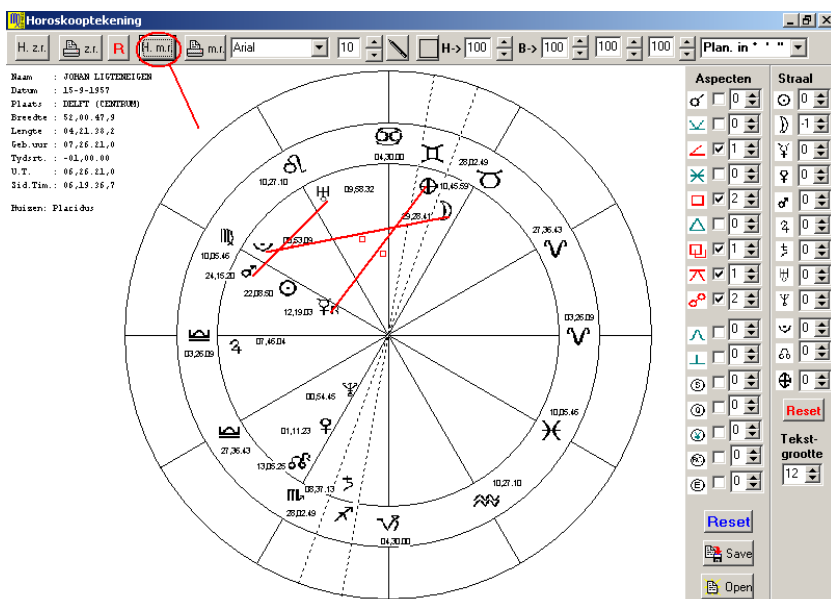

En...de horoskooptekening met extra ring voor progressies: