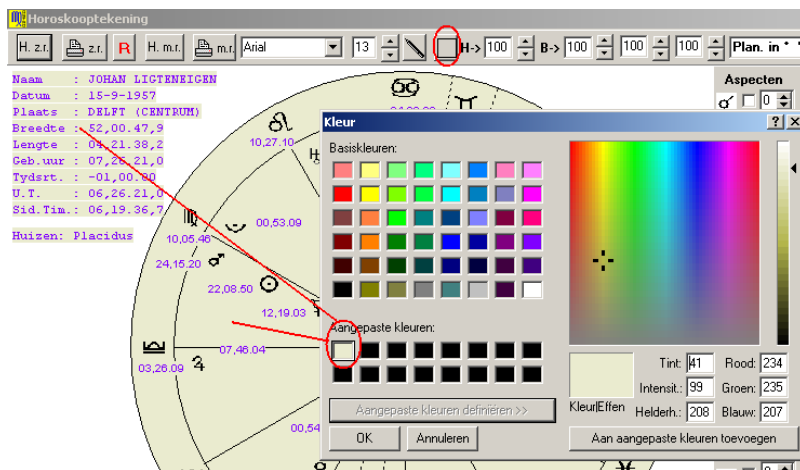

0% Page 1 of 1

Info scherm met internetverwijzing

Uw persoonlijke registratie in het programma ingebouwd

Nieuw per februari 2005: Astro-Watch, live planeten en huizen op basis van actuele PC-datum en -tijd:

Nieuw per maart 2005: De Horoskooptekening standaard.

Volledig instelbaar met kleur van tekst en achtergrondkleur:

Ook met aspectlijnen, alles instelbaar:

Nieuw per maart 2005: een zeer professioneel aspectentrapje: