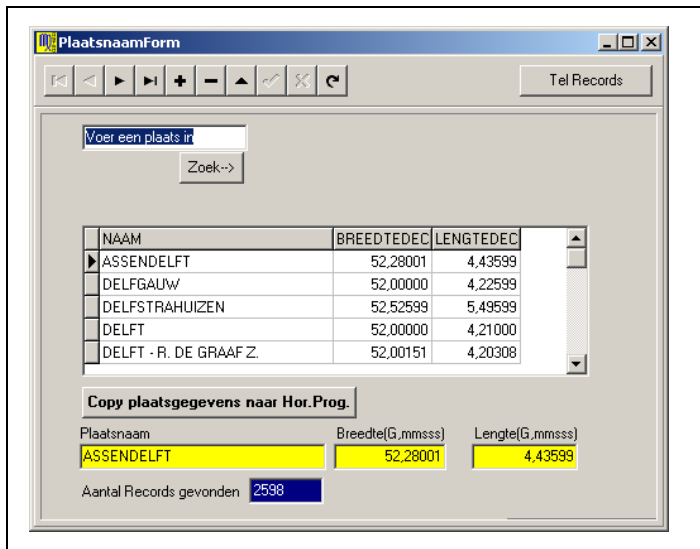

Plaatsnaam kiezen uit plaatsnamenbestand: