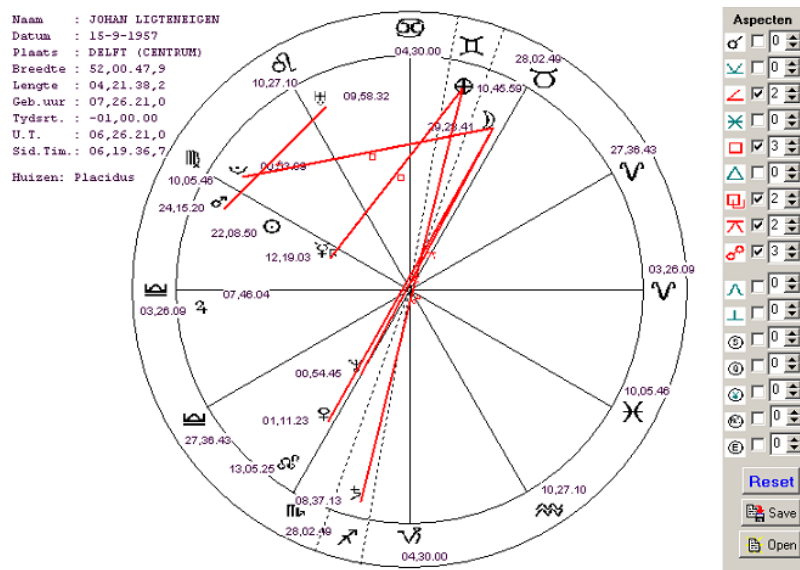

Ook met aspectlijnen, alles instelbaar: