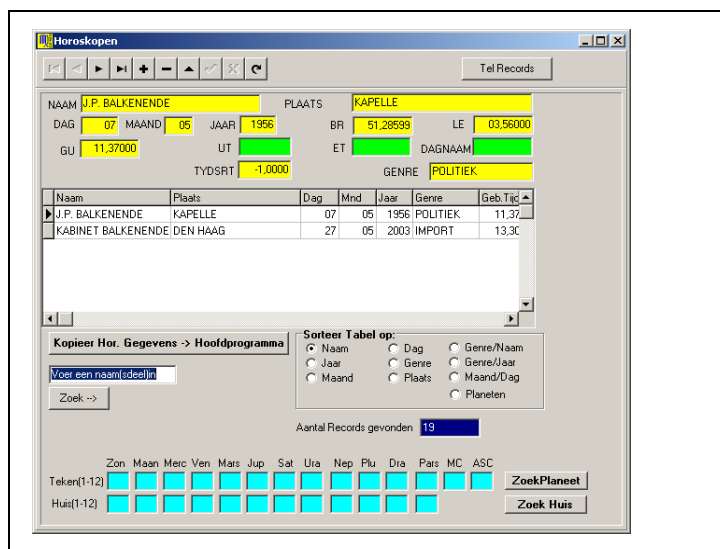

Hoofdscherm van programma Newcomb-V2:

Selectie van een horoskoop uit het horoskopenbestand:

Parameters-1 Radix-horoskoop:

Parameters-2 Radix-horoskoop: Orbs

Instellingen voor de Radix berekening

Algemeen | Huizensysteem | **Orbs** | Eigen Aspecten