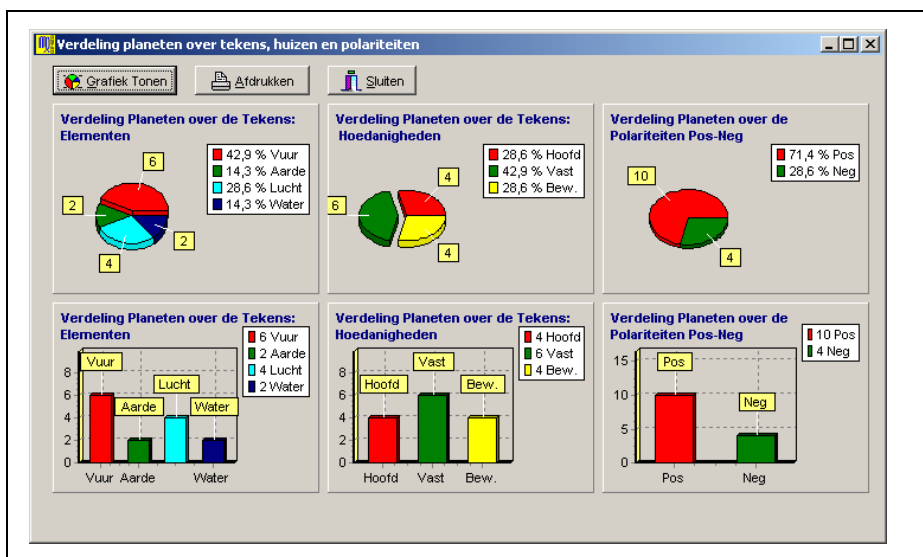

Tijdsoorten zoeken voor diverse landen:

Rapport Radix horoskoop

Rapport Radix-horoskoop-2: verdelingen over tekens/huizen, vaste sterren, parallellen, radix-aspecten

Grafische afbeeldingen van verdeling over tekens/huizen/positief-negatief:

Rapport div opties Radix, zoals Decanaten, Navamsha's, planeetwaardering volgens Gorter, val, verhoging

Correctie met de Radix huizen of correctie met progressies, invoerscherm

2 = Correctie met de Radix-huizen...