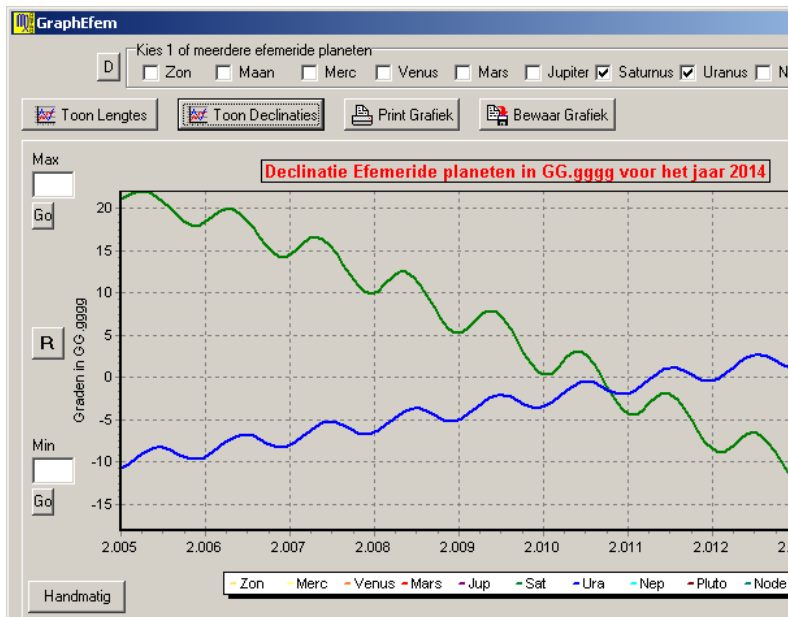

Voor welk jaar?

Start efemeride : 1 januari

Toename: 1 dag 1 week 30 dagen

Check Maak Efemeride

Standaard True planeten, tenzij Apparent
 Apparent planeten

Standaard Breedte, tenzij Rechte Klimming
 Rechte Klimming.

Efemeride via een rapport opvragen of printen:

Print Preview

True Standen van planeetlengtes en -Declinaties. Tevens Breedte

Datum	Zon	Maan	Mercurius	Venus	Mars	Jupiter
1- 1-2005	10,40.17Ste	09,17.08Maa	18,24.26Boo	19,06.38Boo	04,21.32Boo	17,17.25Wee
2- 1-2005	11,41.25Ste	21,31.50Maa	19,32.44Boo	20,21.43Boo	05,02.52Boo	17,23.02Wee
3- 1-2005	12,42.34Ste	04,00.49Wee	20,43.25Boo	21,36.49Boo	05,44.14Boo	17,28.29Wee
4- 1-2005	13,43.44Ste	16,48.36Wee	21,56.11Boo	22,51.55Boo	06,25.37Boo	17,33.47Wee
5- 1-2005	14,44.53Ste	29,59.39Wee	23,10.50Boo	24,07.02Boo	07,07.03Boo	17,38.55Wee
6- 1-2005	15,46.03Ste	13,37.41Sch	24,27.11Boo	25,22.09Boo	07,48.30Boo	17,43.54Wee
7- 1-2005	16,47.13Ste	27,44.50Sch	25,45.02Boo	26,37.18Boo	08,30.00Boo	17,48.42Wee
8- 1-2005	17,48.23Ste	12,20.31Boo	27,04.15Boo	27,52.26Boo	09,11.31Boo	17,53.21Wee

Grafisch overzicht efemeride, voorbeeld Saturnus in 2005:

Of.. overzicht Declinaties, voorbeeld Saturnus en Uranus tussen 2005 en 2015:

Sterke uitvergroting van het snijpunt door slepen met de muis: